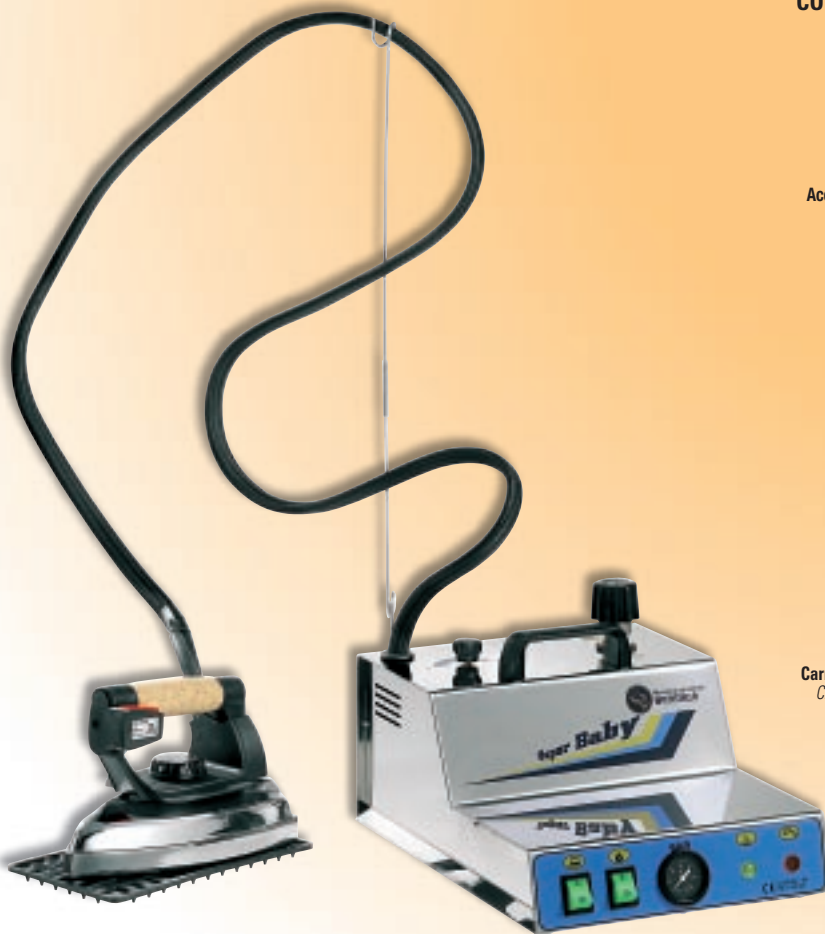

Vaporbaby

mod. 2005

**GENERATORE DI VAPORE
CON CALDAIA DA 2,2 L.
E FERRO DA STIRO**
*STEAM GENERATOR
WITH IRON AND
2,2 L. BOILER*

Accessori applicabili a richiesta
Accessories available by request

Carrello porta Vaporino cromato
Chromium-plated Vaporino trolley

Caratteristiche tecniche - Technical features

VAPORBABY mod. 2005

Capacità utile - <i>Net capacity</i>	1,4 L (Inox) - stainless steel
Autonomia di stiro - <i>Autonomy of operation</i>	2 h
Ingombro - <i>Overall dimensions</i>	27x35x22 H cm
Peso - <i>Weight</i>	7 kg
Alimentazione - <i>Input</i>	230 V
Spunto - <i>Starting</i>	1950 W